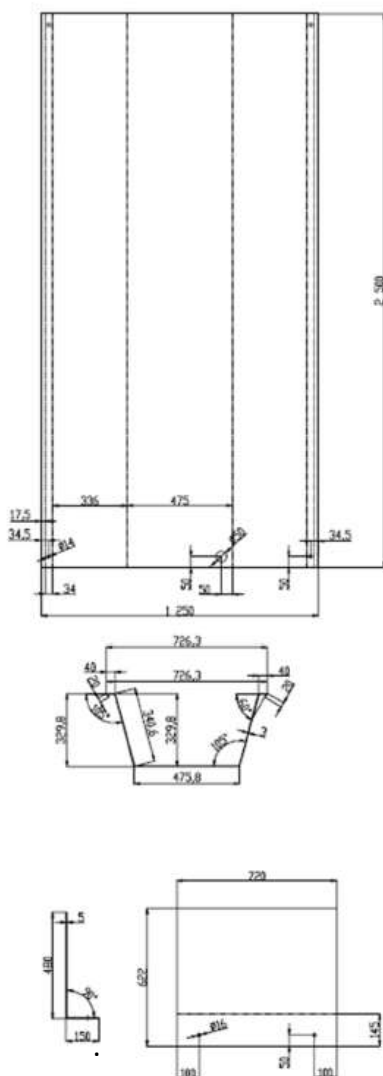

### Technické údaje

Objem: 460 l  
 Váha: 110 kg / ks  
 Rozměry: 250 x 73 cm

Ocelový, pozinkovaný žlab je rovněž opatřen vypouštěcí zátkou na dně.