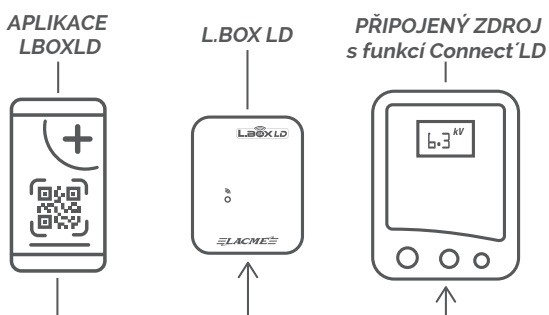

#### KROK 1 Instalujte si Váš L. BOX

1

- Propojte si Váš L.BOX LD s dodaným datovým kabelem a Vaším internetovým routrem

#### KROK 2 Vytvořte si účet

2

- Stáhněte si aplikaci LBOXLD-App postupujte podle jednotlivých kroků.

#### KROK 3 Připojování Vašich zařízení s funkcí Connect'LD

3

- Pomocí aplikace LBOXLD naskenujte QR kód na zadní straně Vašeho zařízení
- Provozované zdroje elektrických ohradníků mohou být umístěny v okruhu jednoho kilometru od L.BOXu