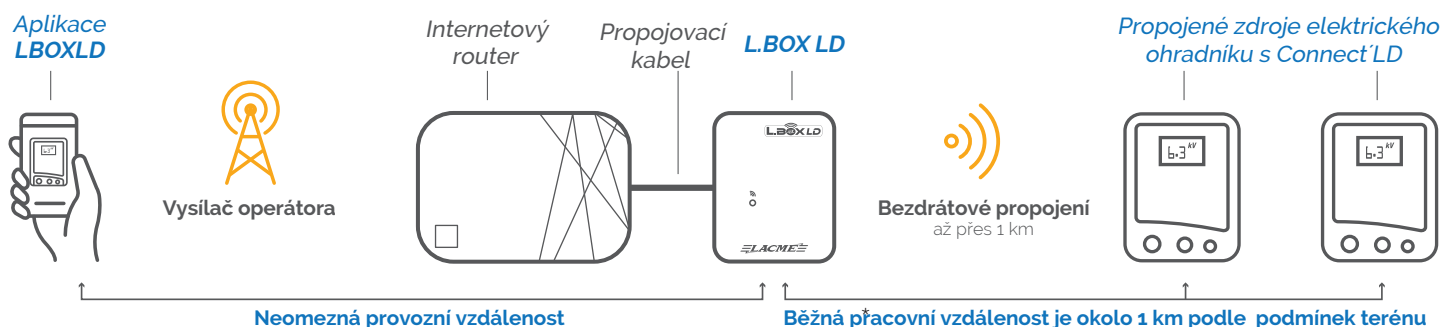

## L.BOX LD & Connect'LD

Při nákupu zdroje pro elektrický ohradník s funkcí Connect'LD máte možnost kdykoliv přejít na nový komfortní systém zabazpečení pomocí instalace systému L.BOX LD.

L.BOX zajišťuje propojení až 4 zdrojů s Vaším chytrým telefonem.  
"LD" znamená dlouhý dosah.

### Funkce

- Vzdálené zapnutí a vypnutí zdroje
- Varování oří chybách nebo poruchách na ohradě
- Graf se záznamem průběhu napětí na ohradě
- Nastavení frekvence pulzů
- Vše na Vašem chytrém telefonu!

### Plusy zařízení

- Velký bezdrátový dosah
- Spojení s pomocí L.BOXu LD přes 1 km, podle konfigurace terénu\*
- Rychlé spuštění aplikace pomocí načtení QR kódu
- Pomocí L.BOXu můžete spravovat až 4 zařízení s připojením Connect'LD
- S L.BOXem můžete propojit všechny stávající, a i budoucí zařízení s připojením Connect'LD

## Schéma funkce zařízení