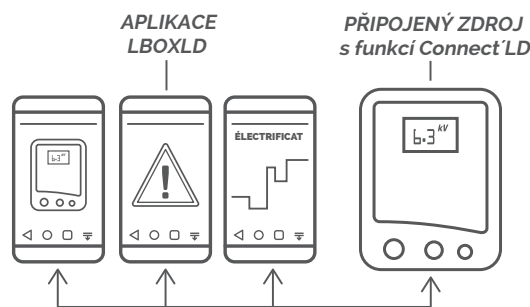

#### KROK 2 Vytvořte si účet

2

- Stáhněte si aplikaci LBOXLD-App postupujte podle jednotlivých kroků.

#### KROK 3 Připojování Vašich zařízení s funkcí Connect'LD

3

- Pomocí aplikace LBOXLD naskenujte QR kód na zadní straně Vašeho zařízení
- Provozované zdroje elektrických ohradníků mohou být umístěny v okruhu jednoho kilometru od L.BOXu

#### KROK 4 Užívejte si provoz!

4

- Ovládejte Vaše ohradníkové zdroje na dálku
- Nechávejte si zasílat informace a alarmy o závadách nebo změnách na ohradách
- Kdykoli a kdekoli budete potřebovat, budete mít přehled ve Vašem chytrém telefonu