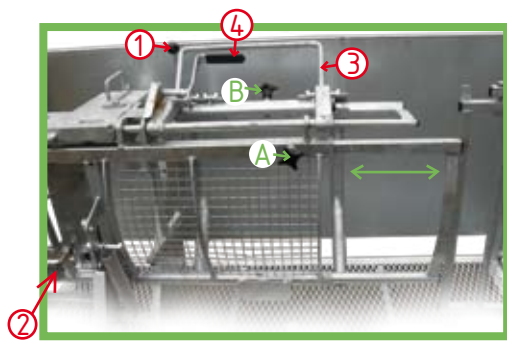

## ROZMĚRY (vnější):

délka 187 cm  
šířka 95 cm  
výška 125 cm  
váha: 150 kg

Dva šrouby s plastovým úchytem pro prodloužení boční (A) a horní (B) fixační části.

- nastavitelný otočný koš dle délky zvířete

① Páčka pro nastavení samochoytání (krční části) ovcí.

② Regulace (nastavení) síly krční fixace (C)  
- optimální nastavení fixace krku zabraňuje zpětnému pohybu zvířete.

③ Fixace těla zvířete jednoduchým pohybem směrem od sebe dolů a následným pohybem k sobě, ovcí otočíte vzhůru nohama (D).

- ④ Páková zarážka pro uvolnění fixace zvířete  
- stlačením páky (4) k držadlu (3) uvolníte fixační mechanismus
- ⑤ Pro pohodlnější přístup lze obrabečku vyosít  
- sešlápnutím mechanismu na spodní části obrabečky (5)  
- vysunutím je zabezpečený optimální přístup ke zvířeti z obou stran

- ⑤ Výškově nastavitelný otočný koš  
- obrabečku je možno výškově nastavit dle velikosti zvířat do třech poloh  
- rozmezí od 78,5 cm do 89,5 cm  
- obrabečka je nastavena od výrobce v prostřední poloze (G)