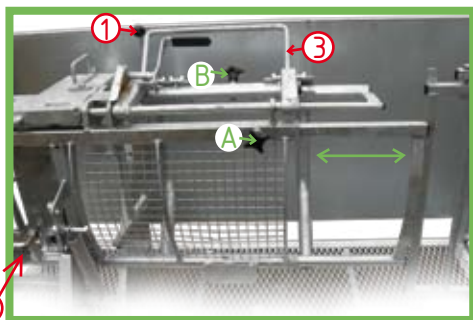

- vhodná do každé manipulační uličky
- protisklzná mřížkovaná plechová podlaha
- nastavitelná výška a délka výsuvno-otočného koše
- branka v zadní části
- jednonápravový pojezd
- odklápěcí ručky pro manipulaci

## ROZMĚRY (vnější):

délka 187 cm  
šířka 95 cm  
výška 125 cm  
váha: 150 kg

Dva šrouby s plastovým úchytem pro prodloužení boční (A) a horní (B) fixační části.

- nastavitelný otočný koš dle délky zvířete

① Páčka pro nastavení samochoytání (krční části) ovcí.

② Regulace (nastavení) síly krční fixace (C)  
- optimální nastavení fixace krku zabraňuje zpětnému pohybu zvířete.

③ Fixace těla zvířete jednoduchým pohybem směrem od sebe dolů a následným pohybem k sobě, ovcí otočíte vzhůru nohama (D).

- ⑤ Výškově nastavitelný otočný koš  
- obrabečku je možno výškově nastavit dle velikosti zvířat do třech poloh  
- rozmezí od 78,5 cm do 89,5 cm  
- obrabečka je nastavena od výrobce v prostřední poloze (G)