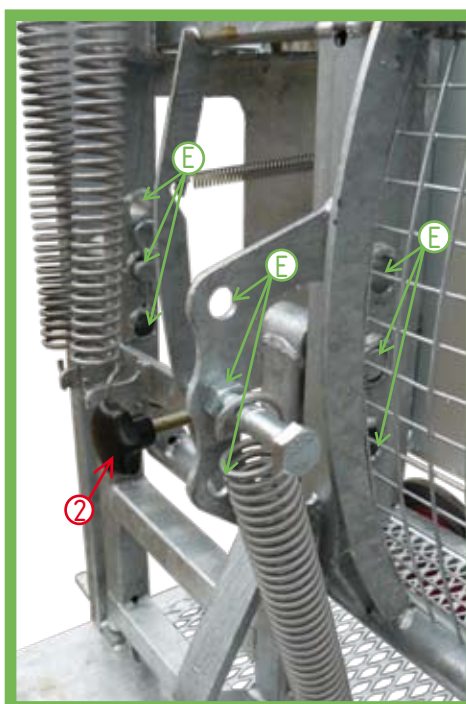

## ROZMĚRY (vnější):

délka 187 cm  
šířka 95 cm  
výška 125 cm  
váha: 150 kg

Dva šrouby s plastovým úchytem pro prodloužení boční (A) a horní (B) fixační části.

- nastavitelný otočný koš dle délky zvířete

① Páčka pro nastavení samochoytání (krční části) ovcí.

② Regulace (nastavení) síly krční fixace (C)  
- optimální nastavení fixace krku zabraňuje zpětnému pohybu zvířete.

③ Fixace těla zvířete jednoduchým pohybem směrem od sebe dolů a následným pohybem k sobě, ovcí otočíte vzhůru nohama (D).

- ④ Páková zarážka pro uvolnění fixace zvířete  
- stlačením páky (4) k držadlu (3) uvolníte fixační mechanismus
- ⑤ Pro pohodlnější přístup lze obrabečku vyosít  
- sešlápnutím mechanismu na spodní části obrabečky (5)  
- vysunutím je zabezpečený optimální přístup ke zvířeti z obou stran

- ⑤ Výškově nastavitelný otočný koš  
- obrabečku je možno výškově nastavit dle velikosti zvířat do třech poloh  
- rozmezí od 78,5 cm do 89,5 cm  
- obrabečka je nastavena od výrobce v prostřední poloze (G)