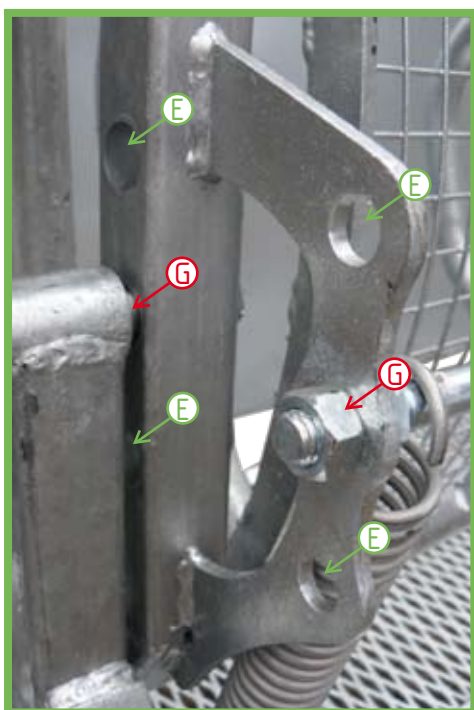

## ROZMĚRY (vnější):

délka 187 cm  
šířka 95 cm  
výška 125 cm  
váha: 150 kg

Dva šrouby s plastovým úchytem pro prodloužení boční (A) a horní (B) fixační části.

- nastavitelný otočný koš dle délky zvířete

① Páčka pro nastavení samochoytání (krční části) ovcí.

② Regulace (nastavení) síly krční fixace (C)  
- optimální nastavení fixace krku zabraňuje zpětnému pohybu zvířete.

③ Fixace těla zvířete jednoduchým pohybem směrem od sebe dolů a následným pohybem k sobě, ovcí otočíte vzhůru nohama (D).

- ④ Páková zarážka pro uvolnění fixace zvířete  
- stlačením páky (4) k držadlu (3) uvolníte fixační mechanismus
- ⑤ Pro pohodlnější přístup lze obrabečku vyosít  
- sešlápnutím mechanismu na spodní části obrabečky (5)  
- vysunutím je zabezpečený optimální přístup ke zvířeti z obou stran

- ⑤ Výškově nastavitelný otočný koš  
- obrabečku je možno výškově nastavit dle velikosti zvířat do třech poloh  
- rozmezí od 78,5 cm do 89,5 cm  
- obrabečka je nastavena od výrobce v prostřední poloze (G)