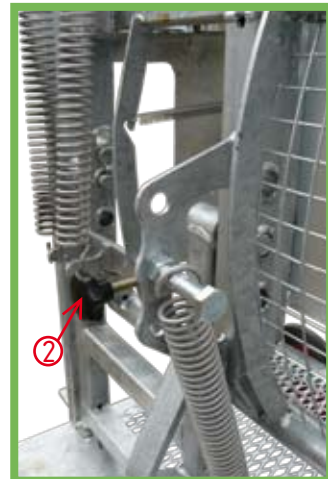

## ROZMĚRY (vnější):

délka 187 cm  
šířka 95 cm  
výška 125 cm  
váha: 150 kg

Dva šrouby s plastovým úchytem pro prodloužení boční (A) a horní (B) fixační části.

- nastavitelný otočný koš dle délky zvířete

① Páčka pro nastavení samochoytání (krční části) ovcí.

② Regulace (nastavení) síly krční fixace (C)  
- optimální nastavení fixace krku zabraňuje zpětnému pohybu zvířete.

③ Fixace těla zvířete jednoduchým pohybem směrem od sebe dolů a následným pohybem k sobě, ovcí otočíte vzhůru nohama (D).

- ④ Páková zarážka pro uvolnění fixace zvířete  
- stlačením páky (4) k držadlu (3) uvolníte fixační mechanismus
- ⑤ Pro pohodlnější přístup lze obrabečku vyosít  
- sešlápnutím mechanismu na spodní části obrabečky (5)  
- vysunutím je zabezpečený optimální přístup ke zvířeti z obou stran

- ⑤ Výškově nastavitelný otočný koš  
- obrabečku je možno výškově nastavit dle velikosti zvířat do třech poloh  
- rozmezí od 78,5 cm do 89,5 cm  
- obrabečka je nastavena od výrobce v prostřední poloze (G)