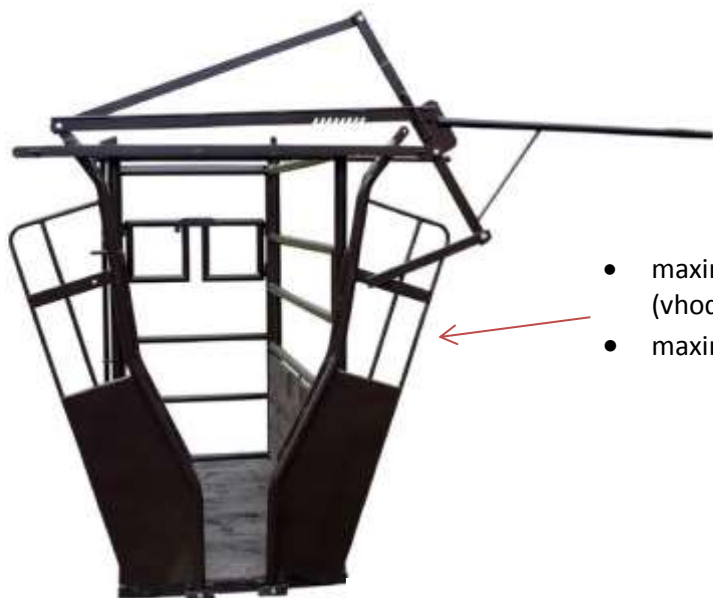

FIXAČNÍ KLEC ALM

- výška 170 cm
- šířka 90 cm
- délka 180 cm
- klec robustní konstrukce, svěřená z 6/4" ocelových trubek, podlahu tvoří fošny tloušťky 5 cm
- nová úprava - zesílení fixačních kleští -trubky 2"
- klec je celkem lehce přenosná, použitelná pro veterinární vyšetření, telení, napájení telat od krav, číslování skotu, vážení apod.
- je použitelná pro rohatý i bezrohý skot
- lze ji snadno přepravit na vozíku za osobní automobil
- možnost dokoupení předního záchytného koše (zamezuje proběhnutí zvířete)

oboustranně posuvná zadní dvířka

v přední části je krční fixační zařízení, rovněž přednastavitelné pro pravou i levou stranu

- maximální rozevření přední části je 70 cm (vhodné i pro rohatý skot)
- maximální sevření 15 cm

- zvířata je možné vypouštět i bokem klece
- vhodné také pro napájení telat od krav

Za příplatek lze přidat zadní držáky
na ohradové panely

Možnost v kombinaci s fixačním čelem Priefert

Dodává:

ALM centrum s.r.o.