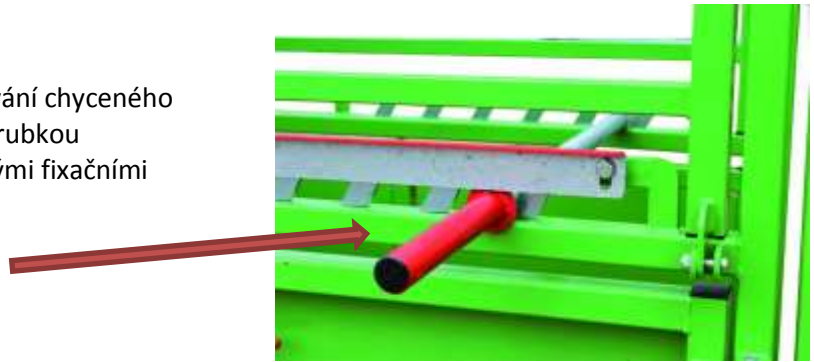

FIXAČNÍ KLEC PM 2800

tato fixační klec velmi robustního provedení je určena přednostně pro masný skot (zesílená konstrukce z 50 x 50 mm ocelových profilů)

- v přední části se nachází záchytný koš a vlastní fixační zařízení se stavitelným šroubovým mechanismem, které umožní bezpečné sevření všech velikostních kategorií

- na bocích klece jsou umístěny spodní i horní otvírací dvířka umožňující pohodlný a bezpečný přístup z obou stran ke zvířeti (vhodné i pro napájení telat)

- fixace v zadní části proti couvání chyceného zvířete je zajištěna příčnou trubkou a vícenásobnými jednocestnými fixačními segmenty

- na konci klece jsou dvojitá vrátka se zajišťovacím mechanismem zabráňujícím vycouvání ještě nezafixovaného zvířete zpět do klece

- podlaha pokryta protiskluzovým gumovým kobercem

- boční stěny lze pohodlně a bezpečně nastavit na šíři stání 0,82 m, 0,60 m nebo 0,40 m - dle každé velikosti zvířete

- mezi zatahovací stěnou a rámem krční fixace je pevná guma, která zamezuje proběhnutí zvířete

- tato klec je vybavena zařízením na ošetřování paznehtů

- otvírání předního záchytného koše pomocí páčky směrem dolů