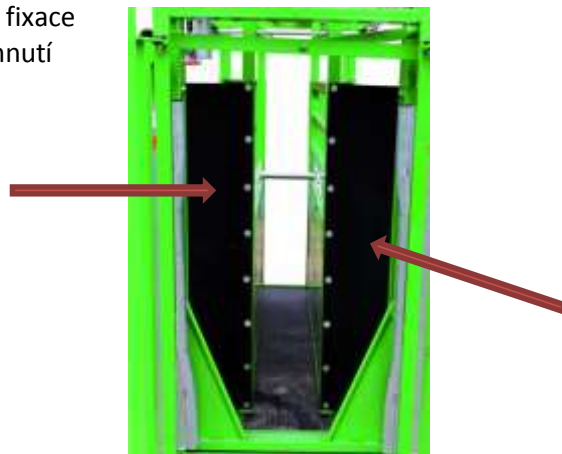

FIXAČNÍ KLEC PM 2800

tato fixační klec velmi robustního provedení je určena přednostně pro masný skot (zesílená konstrukce z 50 x 50 mm ocelových profilů)

- v přední části se nachází záchytný koš a vlastní fixační zařízení se stavitelným šroubovým mechanismem, které umožní bezpečné sevření všech velikostních kategorií

- na bocích klece jsou umístěny spodní i horní otvírací dvířka umožňující pohodlný a bezpečný přístup z obou stran ke zvířeti (vhodné i pro napájení telat)

- fixace v zadní části proti couvání chyceného zvířete je zajištěna příčnou trubkou a vícenásobnými jednocestnými fixačními segmenty

- na konci klece jsou dvojitá vrátka se zajišťovacím mechanismem zabráňujícím vycouvání ještě nezafixovaného zvířete zpět do klece

- podlaha pokryta protiskluzovým gumovým kobercem

- boční stěny lze pohodlně a bezpečně nastavit na šíři stání 0,82 m, 0,60 m nebo 0,40 m - dle každé velikosti zvířete

- mezi zatahovací stěnou a rámem krční fixace je pevná guma, která zamezuje proběhnutí zvířete

- tato klec je vybavena zařízením na ošetřování paznehtů

- otvírání předního záchytného koše pomocí páčky směrem dolů