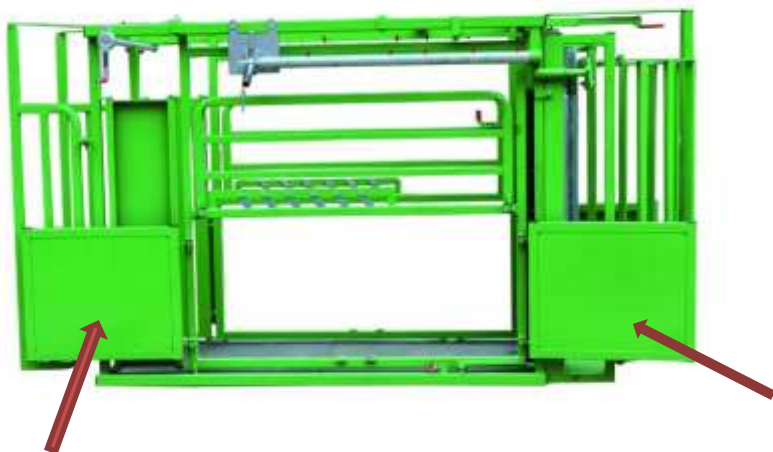

FIXAČNÍ KLEC PM 2800

tato fixační klec velmi robustního provedení je určena přednostně pro masný skot (zesílená konstrukce z 50 x 50 mm ocelových profilů)

- v přední části se nachází záchytný koš a vlastní fixační zařízení se stavitelným šroubovým mechanismem, které umožní bezpečné sevření všech velikostních kategorií

- na bocích klece jsou umístěny spodní i horní otvírací dvířka umožňující pohodlný a bezpečný přístup z obou stran ke zvířeti (vhodné i pro napájení telat)

- fixace v zadní části proti couvání chyceného zvířete je zajištěna příčnou trubkou a vícenásobnými jednocestnými fixačními segmenty

- na konci klece jsou dvojitá vrátka se zajišťovacím mechanismem zabráňujícím vycouvání ještě nezafixovaného zvířete zpět do klece

- podlaha pokryta protiskluzovým gumovým kobercem

- boční stěny lze pohodlně a bezpečně nastavit na šíři stání 0,82 m, 0,60 m nebo 0,40 m - dle každé velikosti zvířete

- mezi zatahovací stěnou a rámem krční fixace je pevná guma, která zamezuje proběhnutí zvířete

- tato klec je vybavena zařízením na ošetřování paznehtů

- otvírání předního záchytného koše pomocí páčky směrem dolů